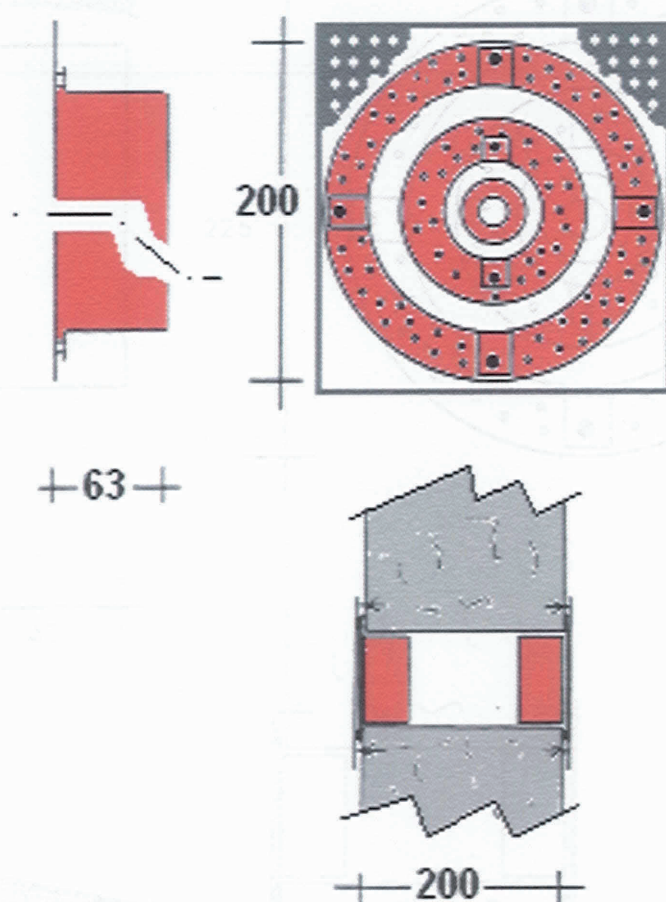

ANEMOSTATO BOCCHETTA DI VENTILAZIONE ANTINCENDIO DS STOP FIRE BV EI 120

ANEMOSTATO BOCCHETTA DI VENTILAZIONE ANTINCENDIO DS STOP FIRE
BV REI 180 NR. 13.18/105/2314RF

L'anemostato bocchetta di ventilazione antincendio DS STOP FIRE BV REI 180 serve per il passaggio dell'aria tra ambienti da compartimentare in caso di incendio.

Consiste in una coppia di anemostati da incassare a filo parete termoespandenti.

Altre dimensioni su richiesta

MONTAGGIO: Fissare un anemostato-bocchetta su ogni lato della parete con tasselli ad espansione metallici.